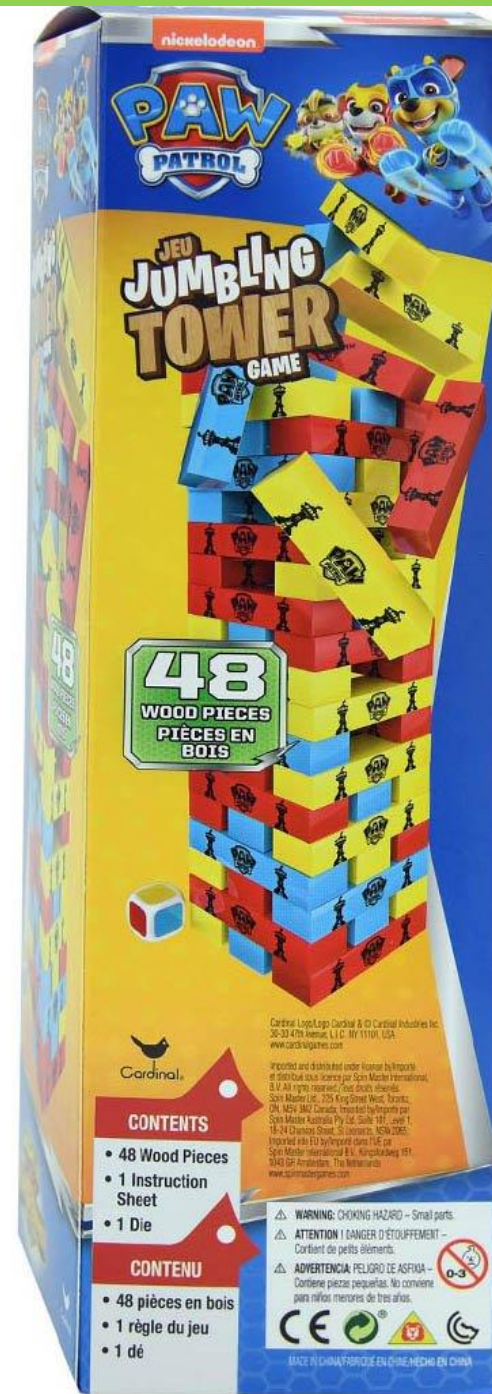

PRECIO: ₡19.995

BABY ALIVE

PRECIO: ₡19.995

BEBES LLORONES EDICIÓN
ESPECIAL
MAS DE 10 SONIDOS
OJOS Y LAGRIMAS
DIFERENTE A LA
TRADICIONAL

PRECIO: ₡45.995

FUR REAL CON SONIDOS

PRECIO: ₡24.700

FUR REAL CON SONIDOS

PRECIO: ¢24.700

DOMINO CAJA DE METAL LOL

PRECIO: ₡ 8,500

JUEGO DE MESA
DOMINO CAJA METAL

PRECIO: ₡ 9.995

JUEGO DE MESA LOL Y PAW PATROL

PRECIO: € 11.995

COCINA GRANDE CON
ACCESORIOS Y SONIDOS